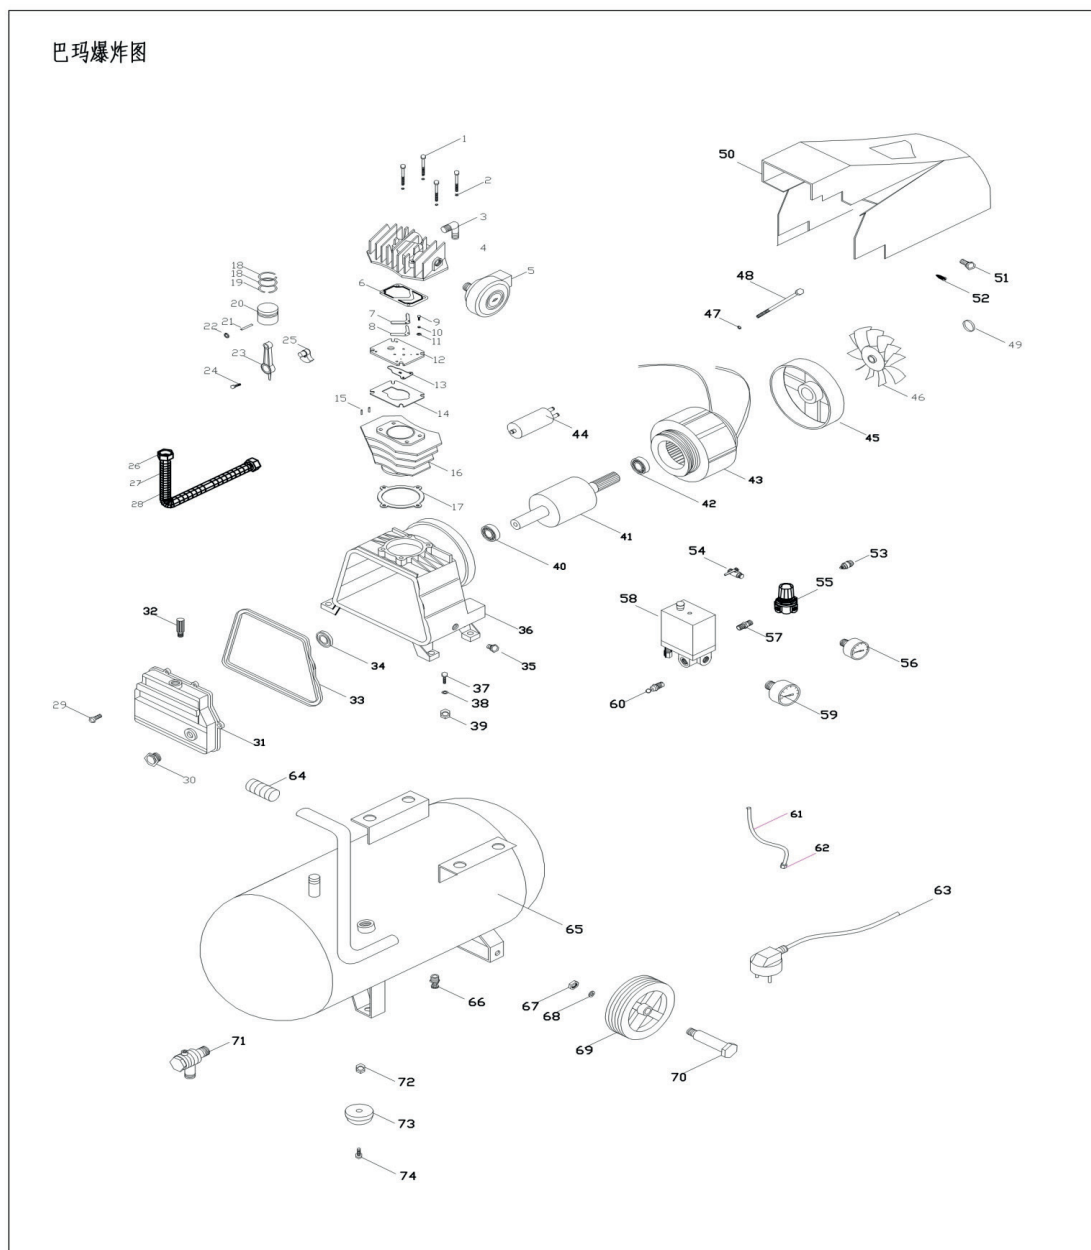

EURO 24-240K

КОМПРЕССОР

АРТИКУЛ: 525 30 6366

EAN8 - 20075323

РЕЛИЗ: 03.2019

ДЕТАЛИРОВКА ИЗДЕЛИЯ

PATRIOT

РИСУНОК А
АРТИКУЛ: 525 30 6366

#	АРТИКУЛ	ОПИСАНИЕ	КОЛ-ВО
1	006032762	Болт М8х100	4
2	006032763	Шайба Ф8	4
3	006032764	Конэктор (1/2х3/8)	1
4	006032765	Крышка цилиндра	1
5	006032766	Воздушный фильтр	1
6	006032767	Прокладка крышки цилиндра	1
7	006032768	Пластина выпускного клапана	1
8	006032769	Выпускной клапан	1

РИСУНОК А

АРТИКУЛ: 525 30 6366

#	АРТИКУЛ	ОПИСАНИЕ	КОЛ-ВО
57	006032821	Конэктор (прямой)	1
58	006032822	Реле давление (пресостат) 220В	1
59	006032823	Манометр Y50	1
60	006032824	Аварийный клапан	1
61	006032825	Разгрузочная трубка	1
62	006032826	Гайка разгрузочной трубки	1
61-62	006032827	Разгрузочная трубка с гайками в сборе	1
63	006032828	Сетевой кабель с вилкой	1
64	006032829	Накладка ручки	1
65	006032830	Ресивер 50л	1
66	006032831	Кран слива конденсата	1
67	006032832	Гайка M10	2
68	006032833	Шайба Ф10	2
69	006032834	Колесо	2
70	006032835	Болт колеса	2
71	006032836	Обратный клапан	1
72	006032837	Гайка ножки (грибка)	1
73	006032838	Резиновая ножка (грибок)	1
74	006032839	Болт ножки	1
75	830901055	Набор пневмоинструмента	1
1-25, 29-36, 40-49	006032840	Голова компрессора в сборе	1